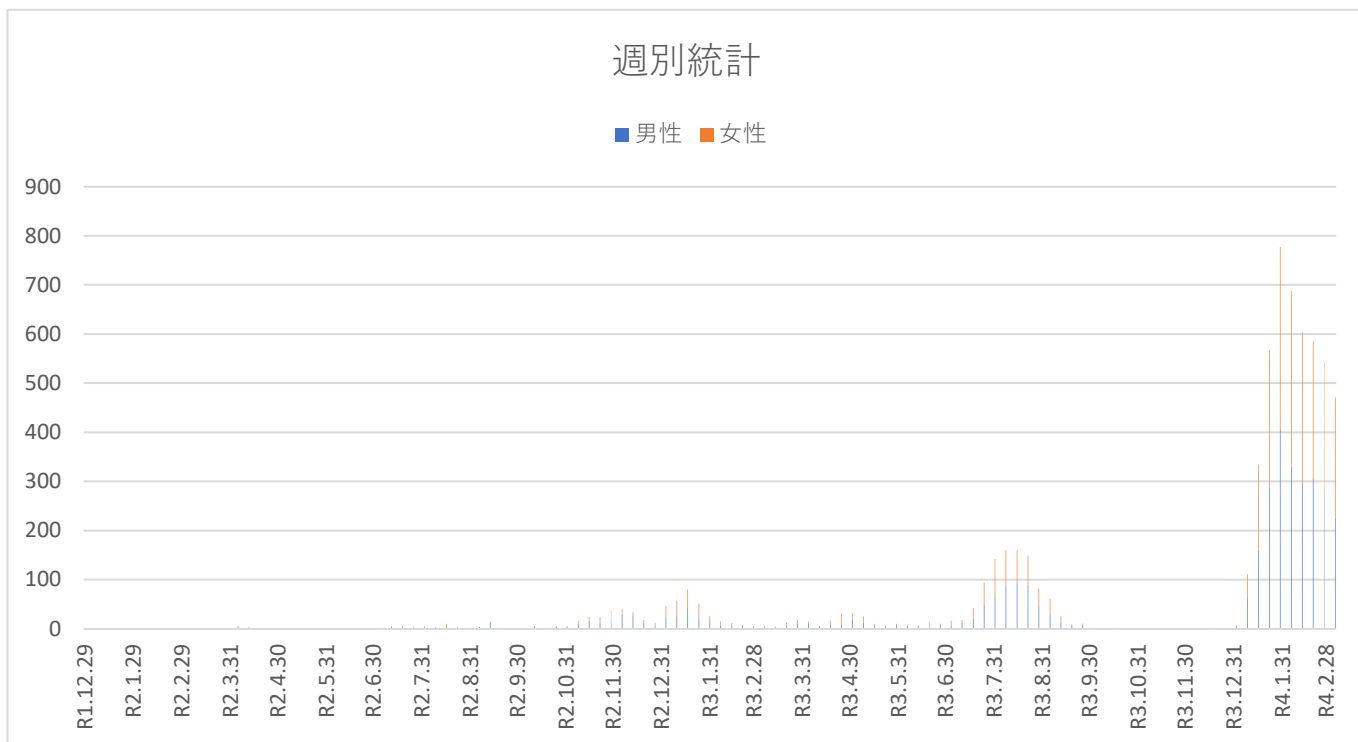

我孫子市

データ (千葉県)

最終更新日 R4.3.31

新規感染者 32人

	人口(R3.8)	感染者	感染率
男性	63,414	1,003	1.58%
女性	66,966	803	1.20%
合計	130,380	1,806	1.39%

週別統計

■ 男性 ■ 女性