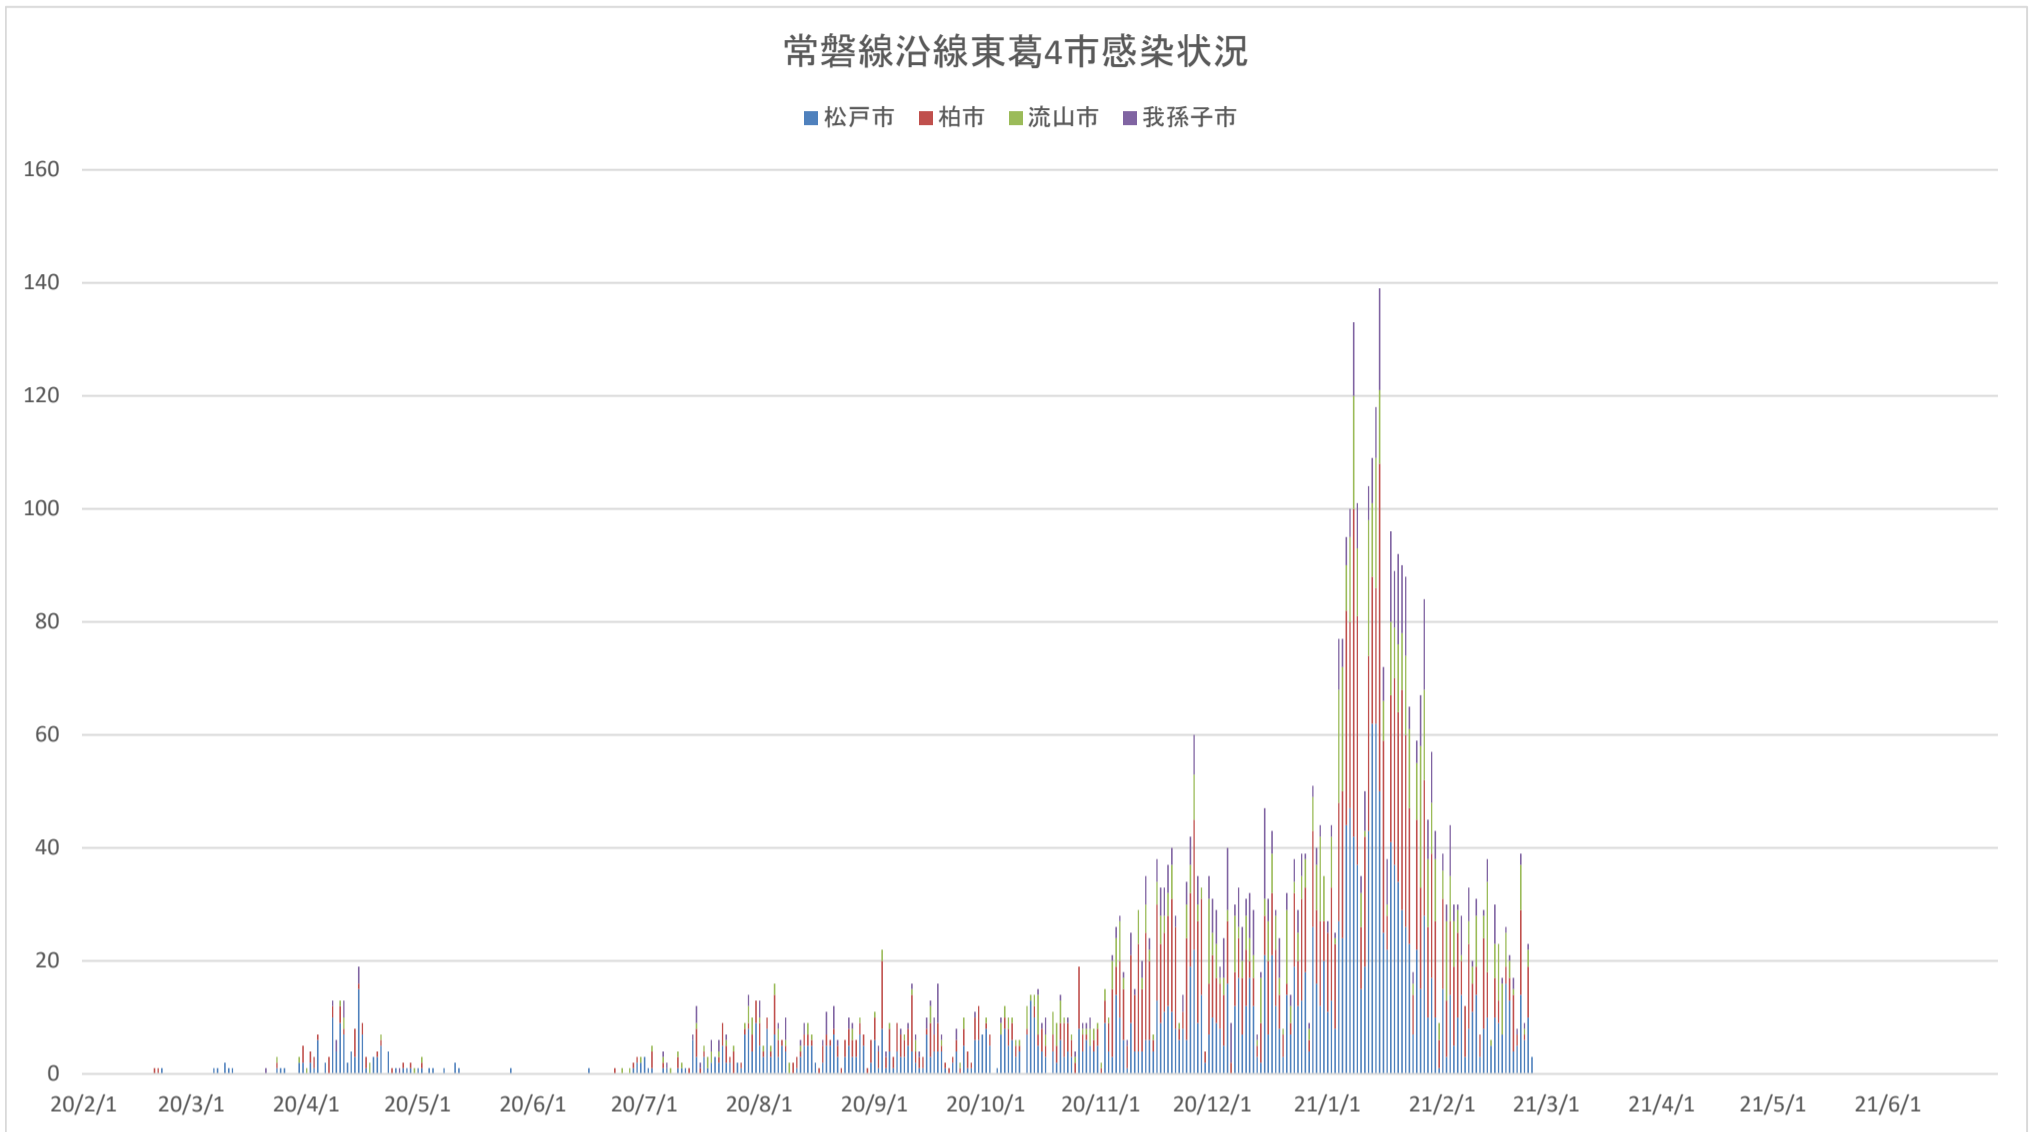

# 常磐線近隣エリアの感染者情報

2021年2月25日現在  
最終日の感染者 16人

	4市合計	松戸市	柏市	流山市	我孫子市
人口	1,261,402人	498,994人	433,754人	196,652人	132,002人
感染者	5,554人 (0.440%)	2,217人 (0.444%)	1,899人 (0.438%)	849人 (0.432%)	589人 (0.446%)

## 年齢別の感染者情報

	4市合計	松戸市	柏市	流山市	我孫子市
60歳以上	636人 (11.5%)	228人 (10.3%)	255人 (13.4%)	86人 (10.1%)	67人 (11.4%)
20～50代	3,562人 (64.1%)	1,485人 (67.0%)	1,211人 (63.8%)	515人 (60.7%)	351人 (59.6%)
20代未満	1,356人 (24.4%)	504人 (22.7%)	433人 (22.8%)	248人 (29.2%)	171人 (29.0%)