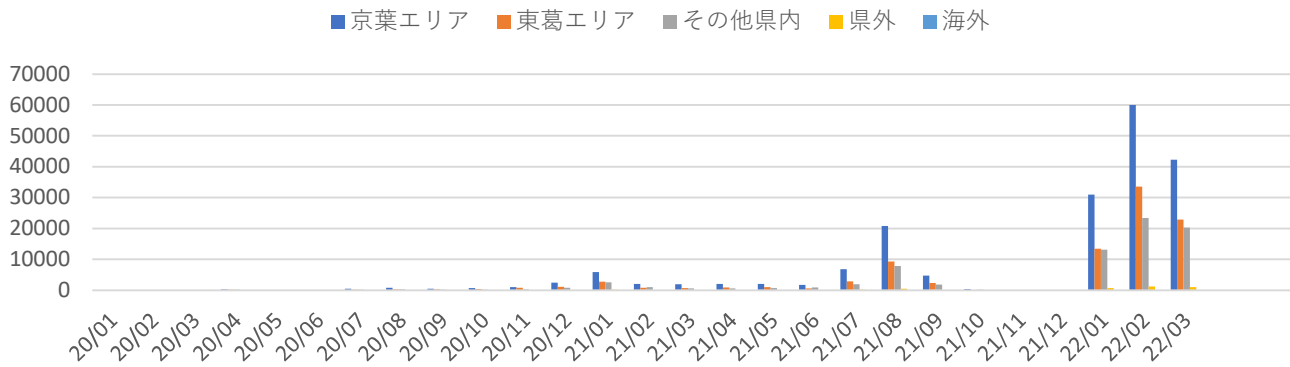

# 千葉県内の集計

データ (千葉県)

市町村名	京葉エリア	東葛エリア	その他県内	県外	海外	エリア計
最終更新週	R4.4.2	R4.4.2	R4.4.2	R4.4.2	R4.3.30	R4.4.2
市内人口(R3.8)	189,114	95,095	77,463			
累計感染者	3,961,244	94,164	76,820	4,411	397	363,504
感染率	2094.63%	99.02%	99.17%			#DIV/0!

# 全国の集計

データ (NHK)

最終更新日 R4.4.4  
 新規陽性者 30,031人  
 新規死亡者 45人

	人口(R3.8)	感染者	感染率	死亡者	致死率
全国	126,226,568	6,726,183	5.33%	28,328	0.42%
東京都	14,064,696	1,278,311	9.09%	4,198	0.33%
千葉県	6,282,457	368,127	5.86%	1,667	0.45%
東葛エリア	1,522,866	24,329	1.60%	67	0.28%