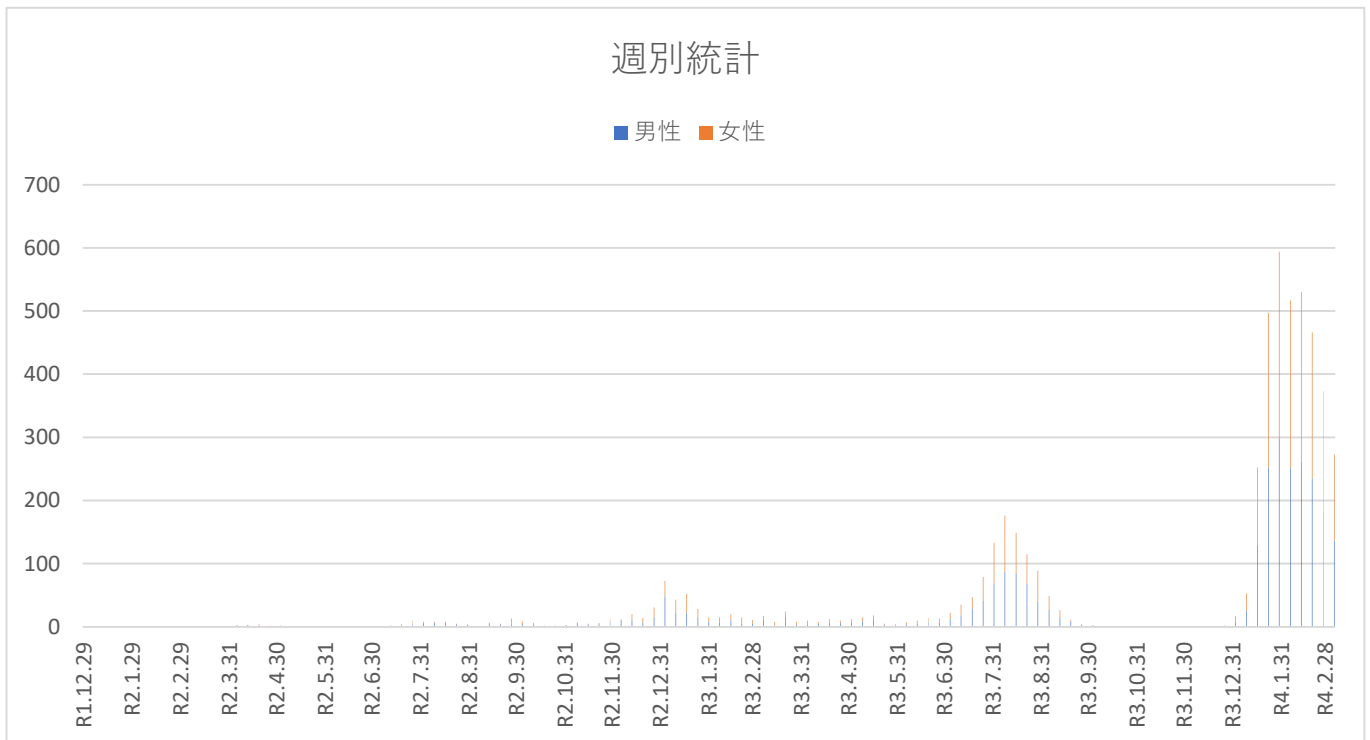

# 鎌ヶ谷市

データ (千葉県)

最終更新日 R4.3.31

新規感染者 36人

	人口(R3.8)	感染者	感染率
男性	53,604	887	1.65%
女性	56,449	745	1.32%
合計	110,053	1,632	1.48%

## 週別統計

■ 男性 ■ 女性

	~10代		20~40代		50~60代		70代~	
累計	1634	28.2%	2677	46.1%	1028	17.7%	465	8.0%
22/03	394	34.6%	510	44.7%	167	14.6%	69	6.1%

## 世代別統計

■ 10歳未満 ■ 10代 ■ 20代 ■ 30代 ■ 40代 ■ 50代 ■ 60代 ■ 70代 ■ 80代 ■ 90代以上