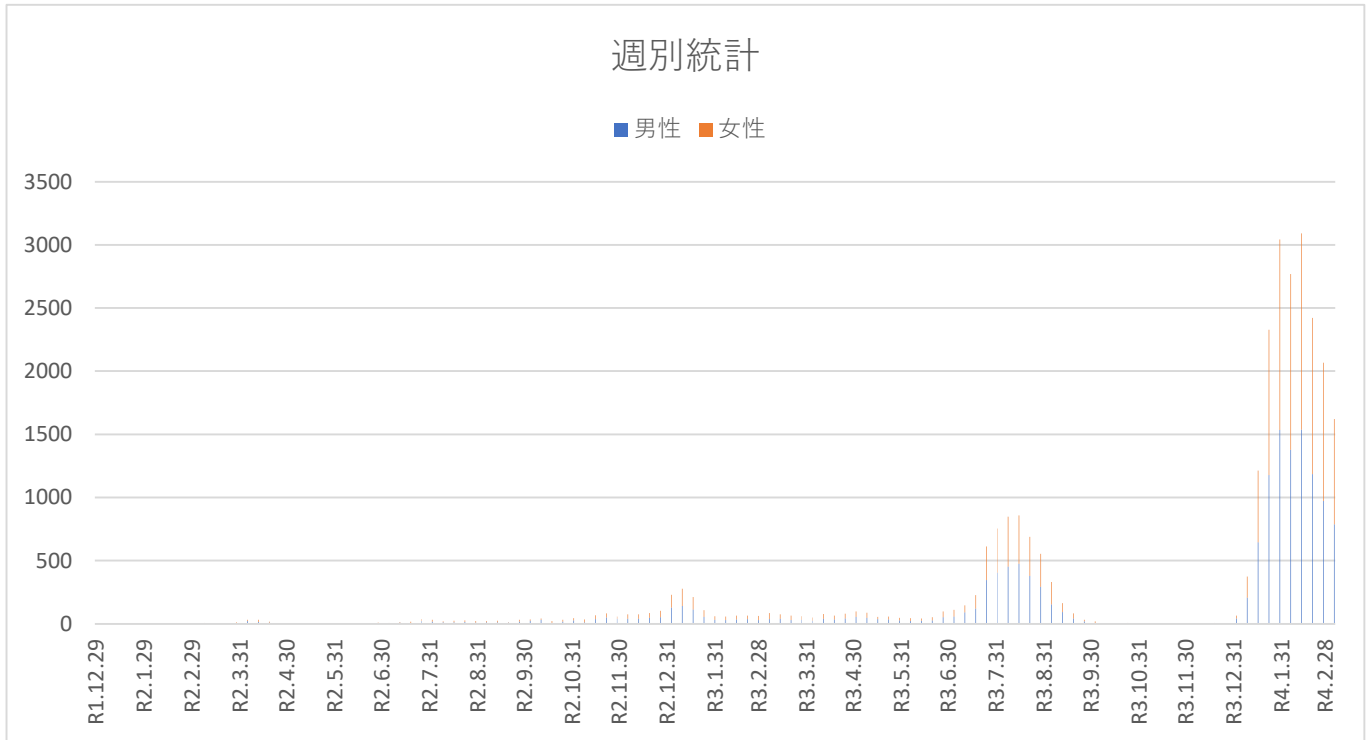

松戸市

データ (千葉県)

最終更新日 R4.3.31

新規感染者 196人

	人口(R3.8)	感染者	感染率
男性	246,504	4,798	1.95%
女性	251,168	4,112	1.64%
合計	497,672	8,910	1.79%

週別統計

■ 男性 ■ 女性

	~10代		20~40代		50~60代		70代~	
累計	8586	27.1%	15678	49.5%	4987	15.7%	2427	7.7%
22/03	2369	33.8%	3295	47.0%	942	13.4%	401	5.7%

世代別統計

■ 10歳未満 ■ 10代 ■ 20代 ■ 30代 ■ 40代 ■ 50代 ■ 60代 ■ 70代 ■ 80代 ■ 90代以上