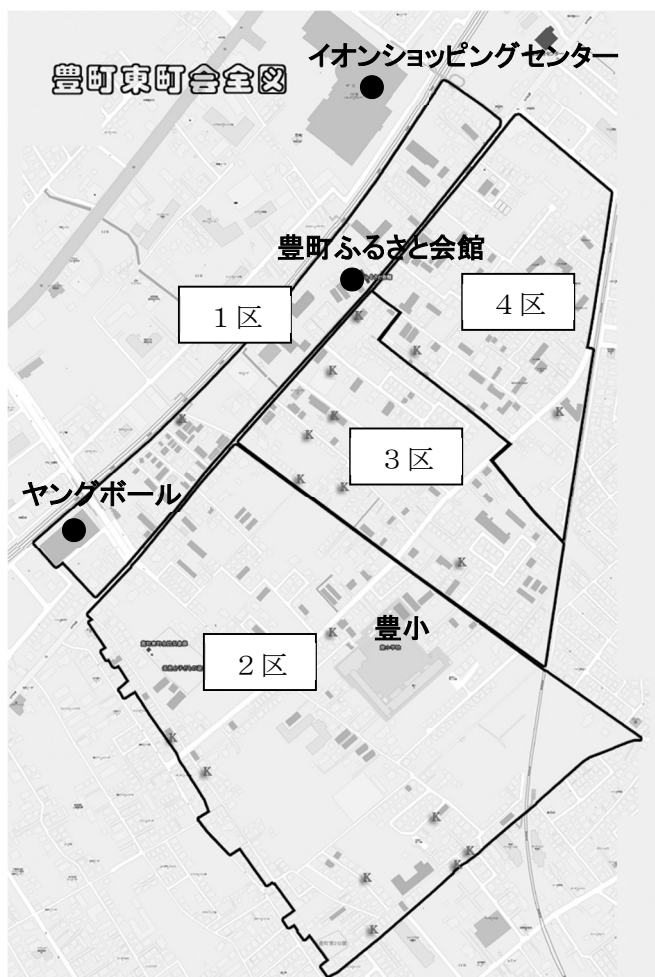

豊町東町会に加入しましょう

豊町東町会

当町会では「お互い助け合い住み良い町作り」を目指しています。

こんな町会です！

現在、柏市では市内を21の地域（ふるさと協議会）に分け、270余りの町会・自治会・区がそれぞれの地域に属しています。私たちはこの中の「富里地域」に属しています。約1,900世帯の方が加入しており、柏市内ではトップ10に入る大所帯です。町会内は4つの区に分かれており、各区内には、ブロック、班を配置した構成になっています。あなたのお住まいもこの中のどこかの班に属しています。

最も古くからあるボランティア活動！

町内会というと高齢者と子供たちが集うもののように思われがちですが、昔からある地域ボランティアの元祖です。だれも一人では暮らして行けません。町会の活動は多岐にわたり、災害発生時などの、緊急時に備えるため、スポーツ大会や夏祭り、防火・防災・訓練、学童の登下校時のパトロール、集会施設や防犯灯の設置・管理、行政連絡や募金協力、行政への要望や陳情などを行っています。また、「明寿会（老人会）」「婦人部」「子ども会」「成年部」の町内各団体の活動や、ふるさと協議会、社会福祉協議会、消防団等の地域団体への協力支援なども行っています。

【加入の手続きと町会費】

◇ご入会 担当の「班長」にご連絡ください。連絡が取れないときは町会事務所までご連絡ください。

あなたの所属する班は 区 ブロック 班です。

班長 TEL

町会事務所は「豊町ふるさと会館」内にあります。

TEL 04-7169-1101 (毎週 火、木、土曜日の午前9:30~12:00)

◇地域負担金 一般会員

町会費 3,000円/年

防災費 600円/年

特別会員（企業・商店等）

町会費 24,000円/年

詳しくはホームページをご覧ください！

<http://yutaka-e.fk-tomisato.net/>